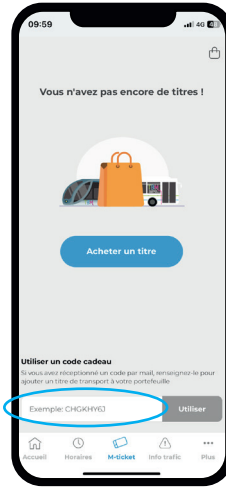

VOTRE PASS CONGRÈS TBM SUR SMARTPHONE

1

TÉLÉCHARGEZ
/ DOWNLOAD

l'application TBM et rendez-vous dans la rubrique 'M-ticket'.

The TBM app and press the 'M-ticket' button.

2

CONNECTEZ-VOUS
/ REGISTER

Vous n'avez pas encore de compte ? Créez le.
Email address and password

3

TAPEZ LE CODE
/ ENTER THE CODE

Celui reçu par le mail de l'organisateur.
Provided by mail of the organizer of the congress.

4

ACTIVEZ LE BLUETOOTH ET LA LOCALISATION
/ ACTIVATE BLUETOOTH AND LOCATION

Sur votre smartphone.
From your smartphone.

Votre titre sera actif dès sa première validation.
Your PASS will be active as soon as it is first validation.

En cas de contrôle, il vous faudra présenter le QR Code généré automatiquement par l'application. Assurez-vous de toujours garder un bon niveau de batterie ! Ticket valable sur le réseau tram, bus, Bat3 (navette fluviale), parcs vélos. Validation obligatoire à chaque montée (même en correspondance).

Validation required each time you get on you will have to present the QR Code automatically generated by the application. Make sure you always have a good battery level ! Ticket valid on tram, bus and Bat³ (river shuttle) network. Validation required each time you got on (even when transferring).