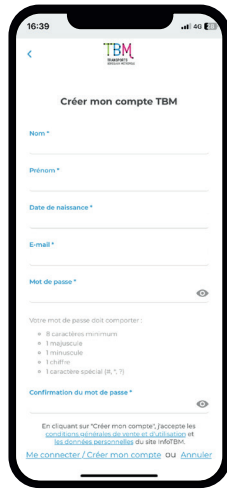

VOTRE PASS CONGRÈS TBM SUR SMARTPHONE

1

TÉLÉCHARGEZ
/ DOWNLOAD

l'application TBM et rendez-vous dans la rubrique 'M-ticket'.

The TBM app and press the 'M-ticket' button.

2

CONNECTEZ-VOUS
/ REGISTER

Vous n'avez pas encore de compte ? Créez le.
Email address and password

3

TAPEZ LE CODE
/ ENTER THE CODE

Celui reçu par le mail de l'organisateur.
Provided by mail of the organizer of the congress.

4

ACTIVEZ LE BLUETOOTH ET LA LOCALISATION
/ ACTIVATE BLUETOOTH AND LOCATION

Sur votre smartphone.
From your smartphone.

Votre titre sera actif dès sa première validation.
Your PASS will be active as soon as it is first validation.

En cas de contrôle, il vous faudra présenter le QR Code généré automatiquement par l'application. Assurez-vous de toujours garder un bon niveau de batterie ! Ticket valable sur le réseau tram, bus, Bat3 (navette fluviale), parcs vélos. Validation obligatoire à chaque montée (même en correspondance).

Validation required each time you get on you will have to present the QR Code automatically generated by the application. Make sure you always have a good battery level ! Ticket valid on tram, bus and Bat³ (river shuttle) network. Validation required each time you got on (even when transferring).